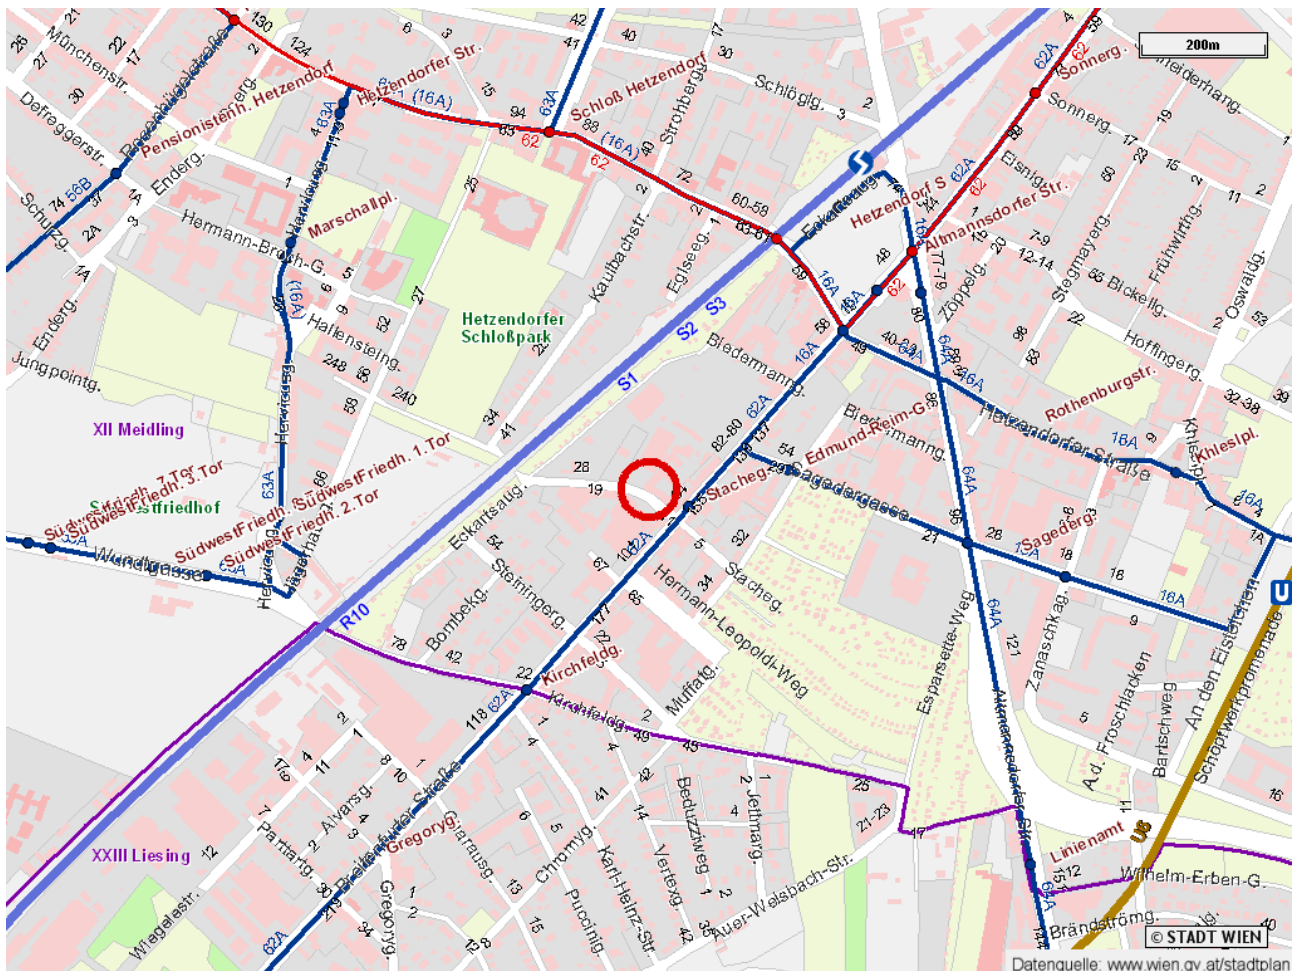

Kochatelier.at

www.Kochatelier.at

Stachegasse 16 Top 4
1120 Wien
01 / 729 89 85
0676 / 922 48 41

info@kochatelier.at