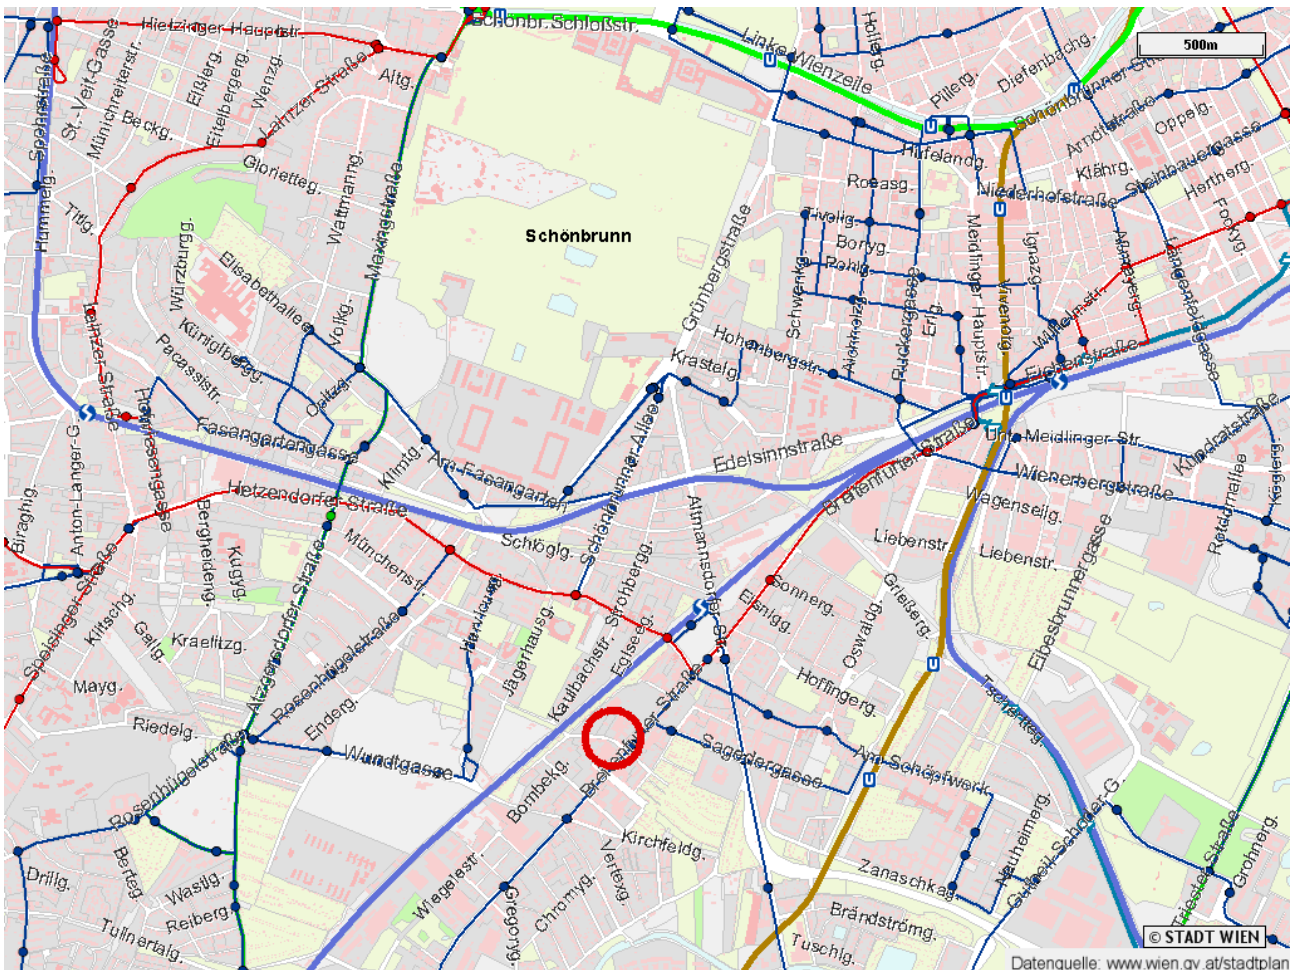

Kochatelier.at

www.Kochatelier.at

Stachegasse 16 Top 4
1120 Wien
01 / 729 89 85
0676 / 922 48 41

info@kochatelier.at